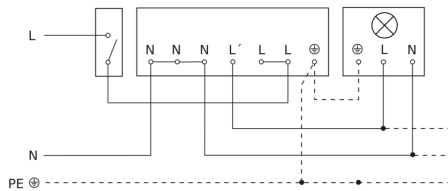

Toebehoren

EAN 4007841 009151	Afstandsbediening Smart Remote
EAN 4007841 007638	Afstandsbediening RC9

Registratiebereik

Mogelijke montagehoogte: 2,00 m - 5,00 m
Oranje: radiaal
Zwart: tangentiaal
3 instelbare zones

Maten

Lamp zonder aanwezige nuldraad

Lamp met aanwezige nuldraad

Aansluiting met serieschakelaar voor handschakeling en automatische werking

Aansluiting van 4-voudige drukknopkoppeling op DALI2 APC