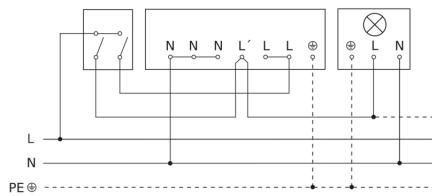

Toebehoren

EAN 4007841 009151	Afstandsbediening Smart Remote
EAN 4007841 007638	Afstandsbediening RC9

Registratiebereik

Mogelijke montagehoogte: 2,00 m - 5,00 m
Oranje: radiaal
Zwart: tangentiaal
3 instelbare zones

Maten

Lamp zonder aanwezige nuldraad

Lamp met aanwezige nuldraad

Aansluiting met serieschakelaar voor handschakeling en automatische werking

Aansluiting van 4-voudige drukknopkoppeling op DALI2 APC