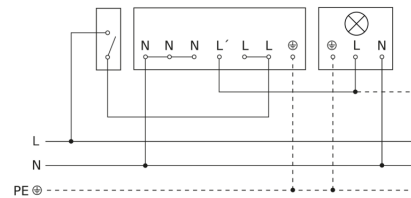

Toebehoren

EAN 4007841 009151	Afstandsbediening Smart Remote
EAN 4007841 007638	Afstandsbediening RC9

Registratiebereik

Mogelijke montagehoogte: 2,00 m - 5,00 m
Oranje: radiaal
Zwart: tangentiaal
3 instelbare zones

Maten

Lamp zonder aanwezige nuldraad

Lamp met aanwezige nuldraad

Aansluiting met serieschakelaar voor handschakeling en automatische werking

Aansluiting van 4-voudige drukknopkoppeling op DALI2 APC